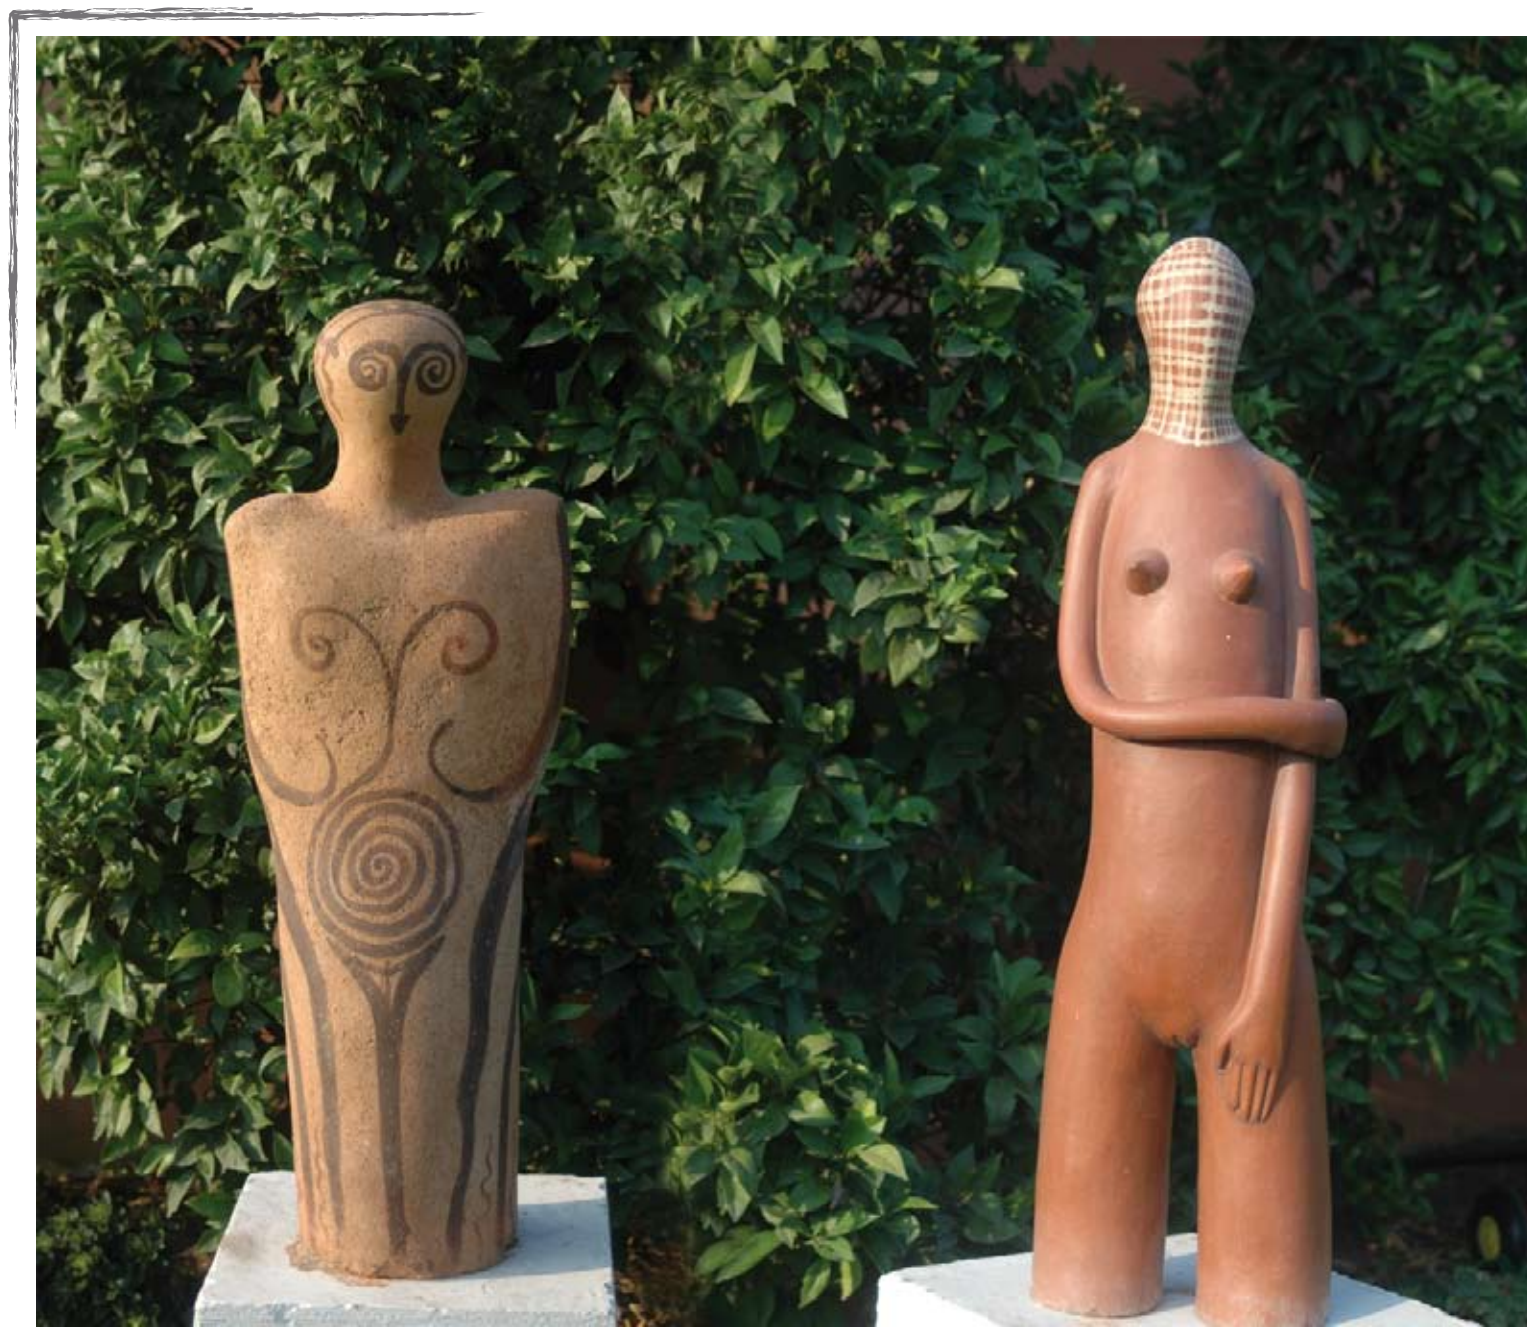

UTSTILLING

10. - 20. august 2006

Kjell Pahr-Iversen

Kjell Pahr-Iversen har laget nye tegninger og akvareller med motiv fra Finnøy og Ryfylke: **"Views from an Island"**.

Alessandro Stenico

Alessandro Stenico viser det siste årets produksjon av skulpturer i keramikk/terracotta og tre, samt vegg-relieff i rød og svart terracotta.